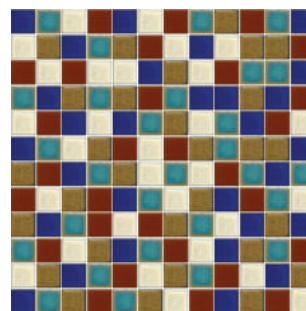

JD 8400*
- JC 1426 - 34%
- JC 1222 - 33%
- JC 1216 - 33%
PEI 2

JC 8150*
- JC 1100 - 80%
- JC 1620 - 20%
PEI 1

JD 8404*
- JD 4810 - 20%
- JD 4716 - 20%
- JD 4502 - 20%
- JD 4102 - 20%
- JD 4904 - 20%
PEI 2