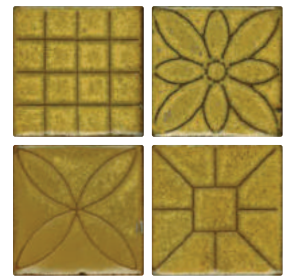

JO 4902 - Amarelo Shanghai
PEI 4