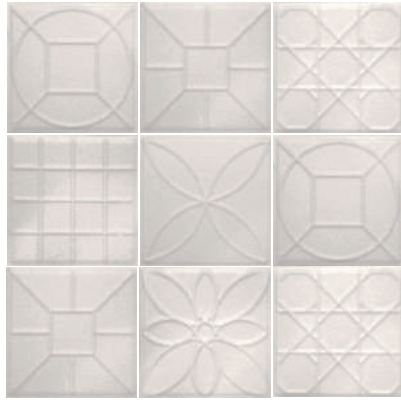

Alta variação  
de tonalidade

**Indicação de uso:**

Piscina

Fachada

Piso

Parede

JD 4650 - Neblina 5x5cm

Apresentam diferentes desenhos em relevo, inspirados nos famosos elementos vazados. O destaque desta coleção é a miscelânea de texturas, resultado da combinação aleatória destas pastilhas.