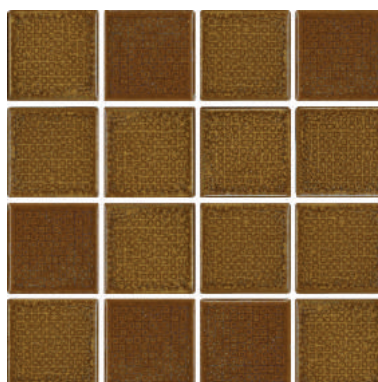

JM 4904 - Amarelo Indochina
PEI 4

Formato:

5 x 5 cm

Alta Mescla

Alta variação
de tonalidade

Indicação de uso:

Piscina

Fachada

Piso

Parede