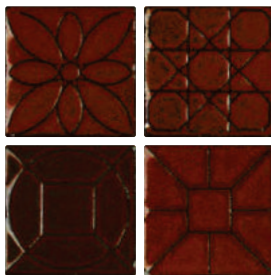

JO 4500 - Vermelho Madri
PEI 1