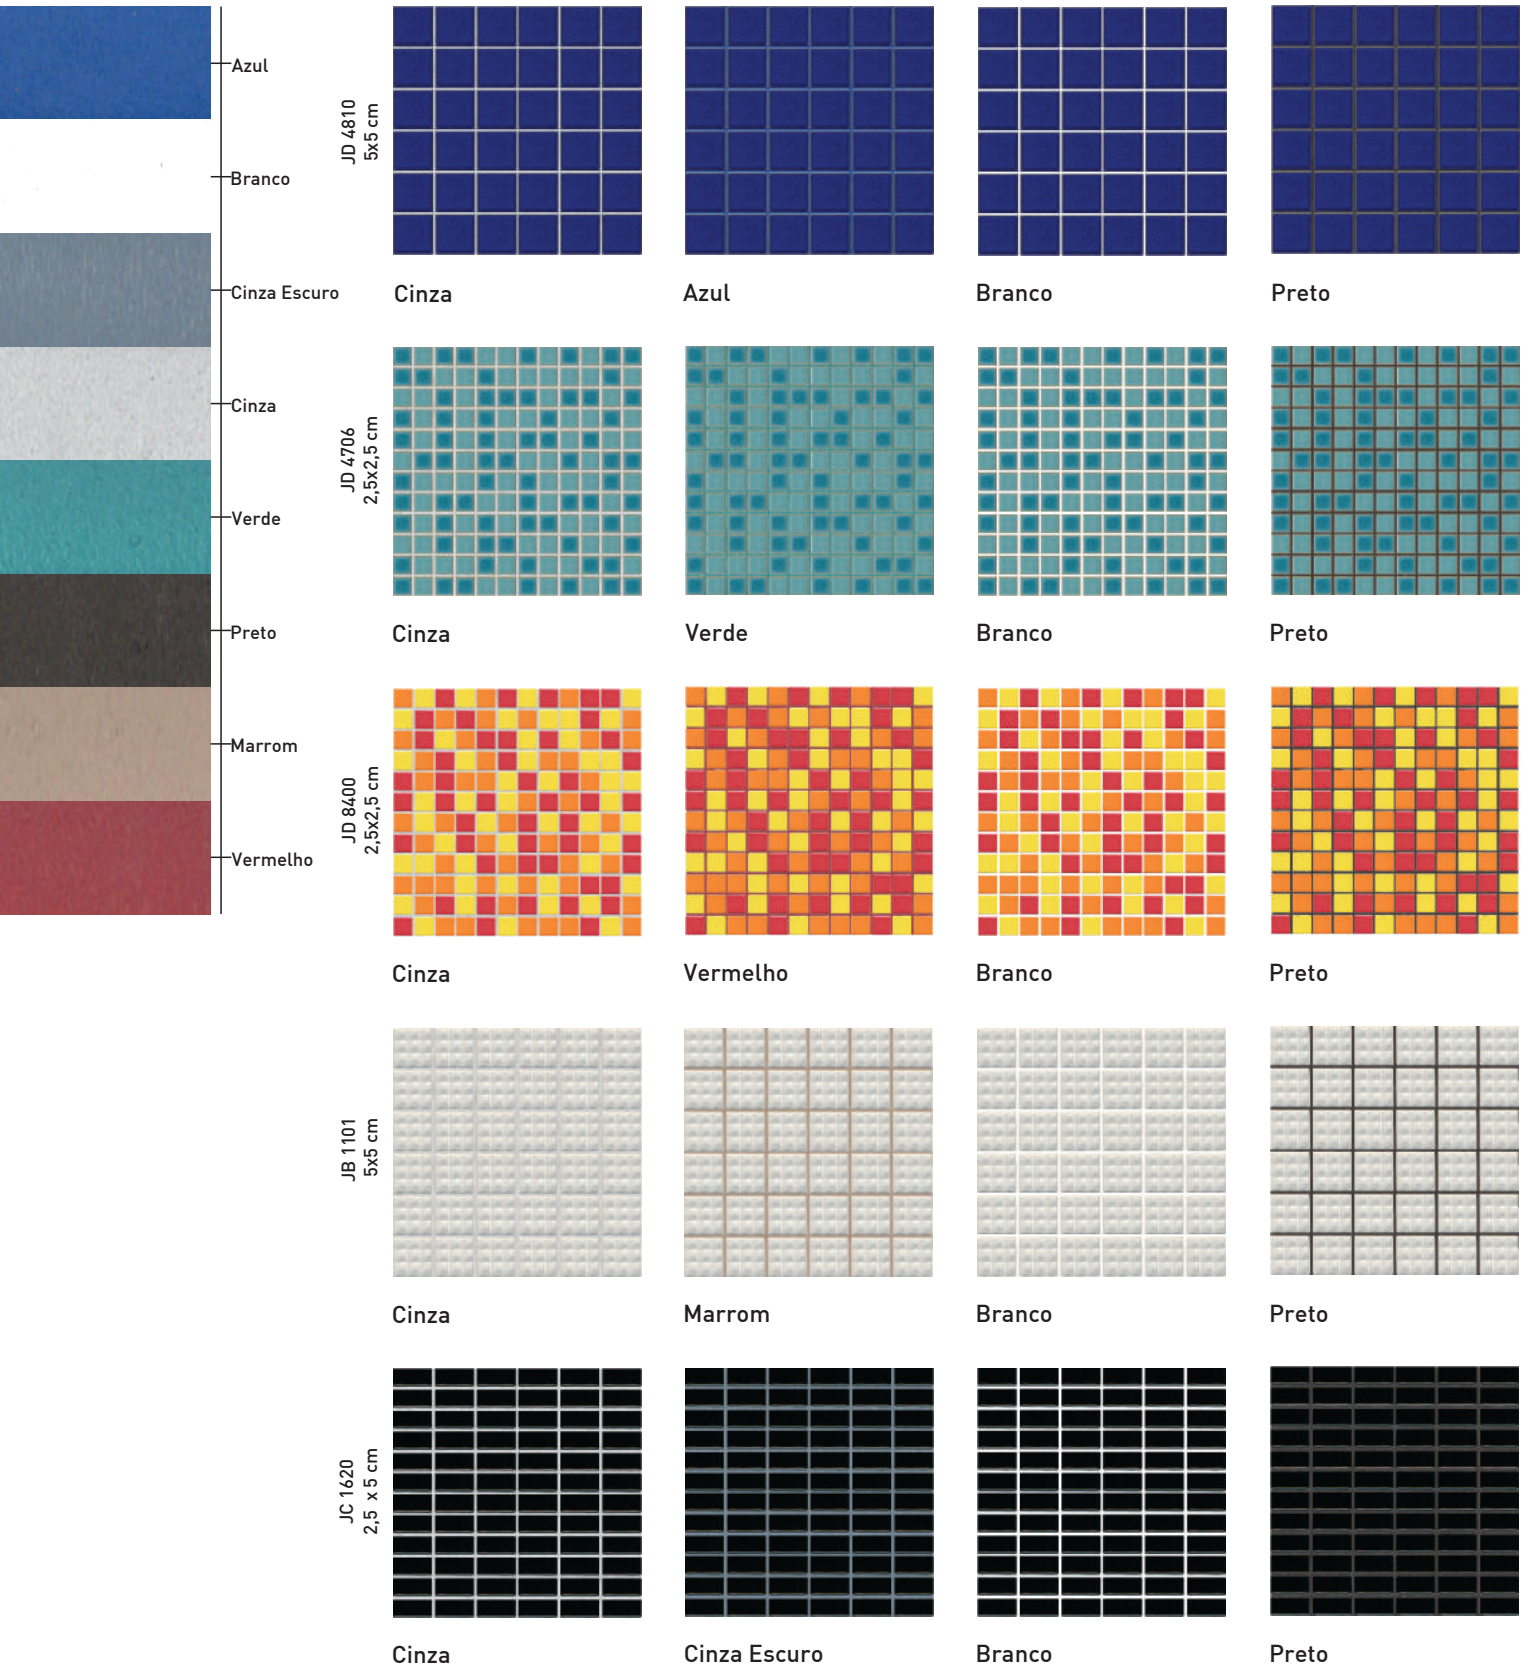

A ESCOLHA DO REJUNTE

Note como a cor do rejunte altera o resultado final das pastilhas.
Por conta disso, fizemos algumas amostras representando algumas cores de rejunte para auxiliá-lo na escolha da melhor tonalidade para o seu projeto:

*Imagens meramente ilustrativas, para mais detalhes verifique com o fornecedor do rejunte.