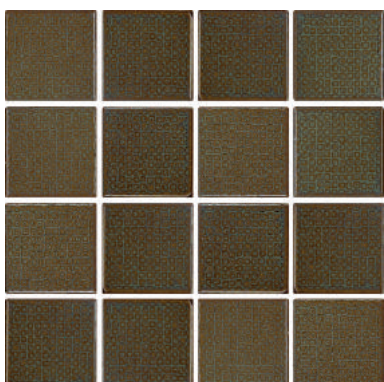

JM 4600 - Verde Etna
PEI 3