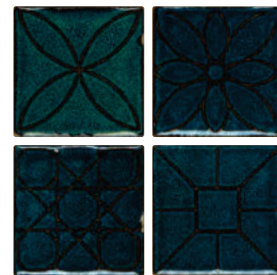

JO 4102 - Pérola Oceânico  
PEI 4

JO 4902 - Amarelo Shanghai  
PEI 4

JO 4500 - Vermelho Madri  
PEI 1

JO 4600 - Verde Etna  
PEI 3

JO 4800 - Azul Capri  
PEI 2

Formato:

5 x 5 cm

Indicação de uso: