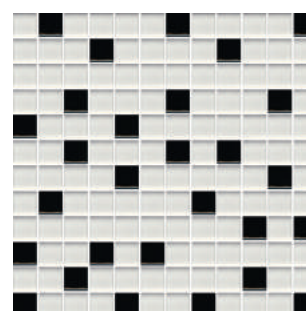

JD 8470*
- JD 4102 - 25%
- JD 4104 - 25%
- JD 4502 - 25%
- JD 4904 - 25%
PEI 3

JD 8430*
- JD 4812 - 35%
- JD 4716 - 35%
- JD 4102 - 30%
PEI 2

JC 8150*
- JC 1100 - 80%
- JC 1620 - 20%
PEI 1