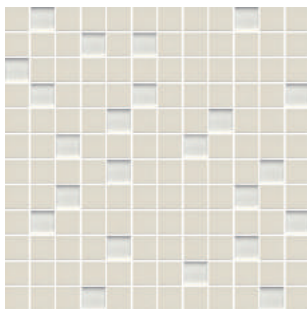

Foto: Bravante Nucci  
Projeto: Bick Simonato

JX 1160 - 2,5x2,5cm

Projeto: Bick Simonato  
Foto: Rômulo Filadini

**HIGH-LOW**

O conceito inaugurado pelos fashionistas foi traduzido nessa coleção. As peças "High" são brilhantes e as "Low" fazem o contraponto por serem foscas e com textura natural. O conjunto é harmônico e o resultado incrível.