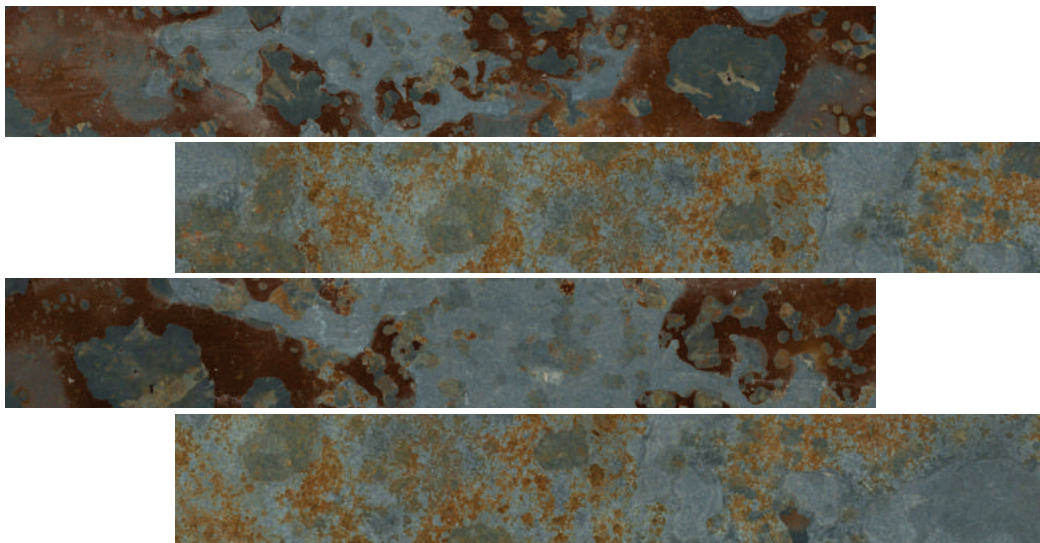

**Jatobá**

Pastilhas de Porcelana

As pedras naturais garantem um ambiente sofisticado e contemporâneo. Ideal para compor espaços como cozinhas ou banheiros sempre com muita elegância.

NS 6900 - Nero

NS 6902 - Rust