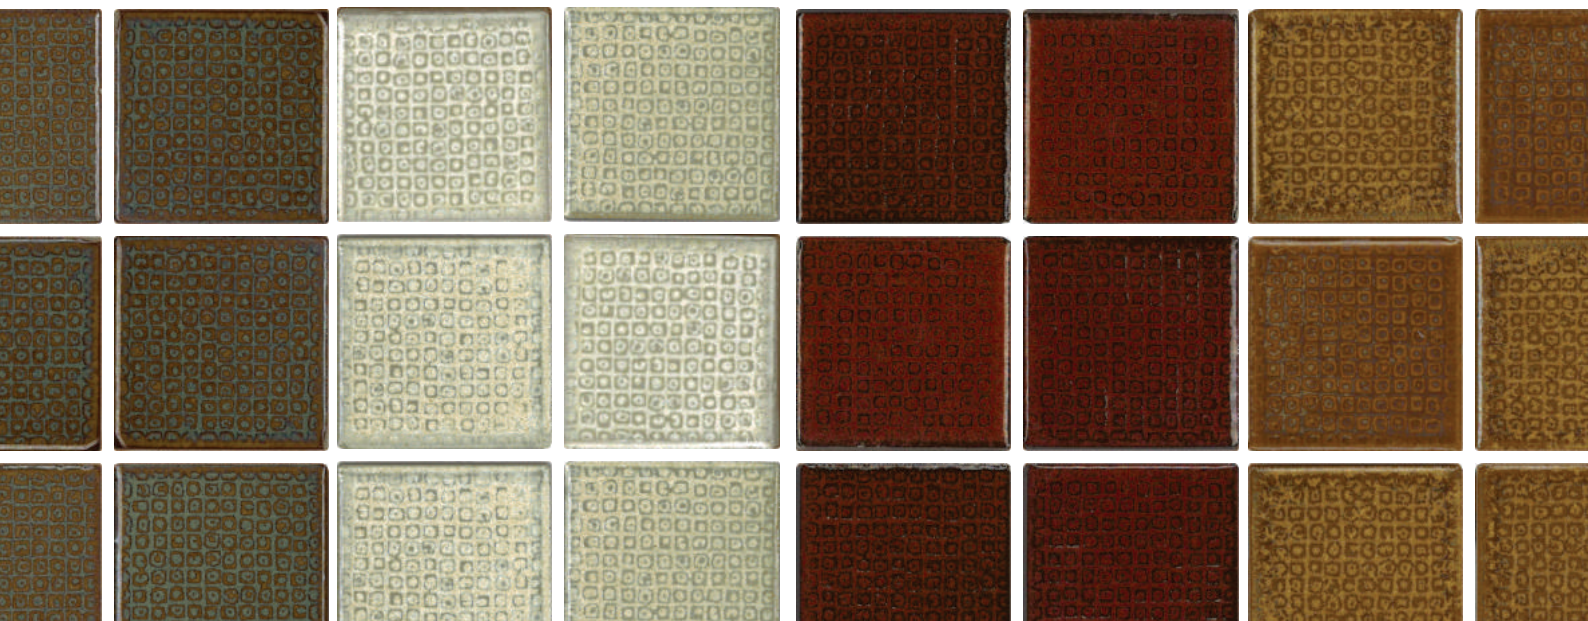

Remetem aos pontos do crochê, trazendo à pastilha uma textura única. Com o acabamento esmaltado, a pastilha ganha uma nova proposta: os tons de alta mescla, juntamente com a textura, permitem que cada pastilha seja única, além de garantir o acabamento rustico trazido pelas principais tendências.

Formato:

5 x 5 cm

Alta Mescla

Alta variação
de tonalidade

Indicação de uso:

Piscina

Fachada

Piso

Parede