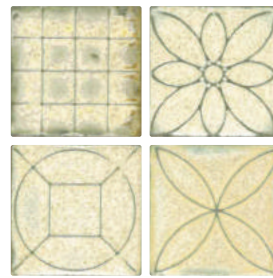

JO 6001  
Cobogó Super Branco

JN 8001 - TR: JN 6001 Super Branco 5x5 - 45%  
JN 6001 Super Branco 2,5x5 - 45%  
JO 6001 Super Branco 5x5 - 10%

JO 4100 - Branco Alaska  
PEI 3

JO 4302 - Gelo Ártico  
PEI 3