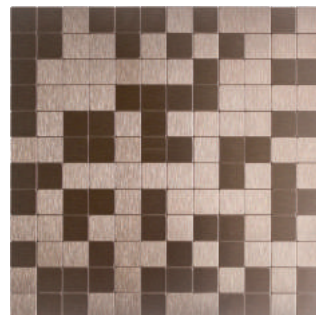

IM 0006 - RED GOLD  
2,5X2,5

As pastilhas Instant Mosaic são vendidas em placas individuais de 30,5X30,5 cm.

▶ Confira o vídeo "Instant Mosaic" do canal "TV Jatobá" no youtube:  
<https://goo.gl/tTsUI7>