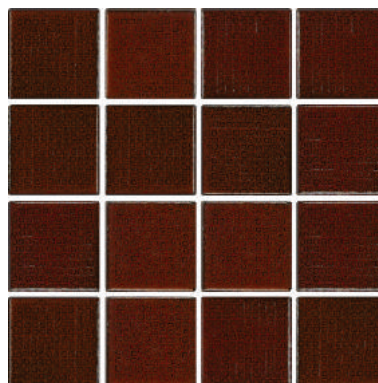

JM 4500 - Vermelho Madri
PEI 1