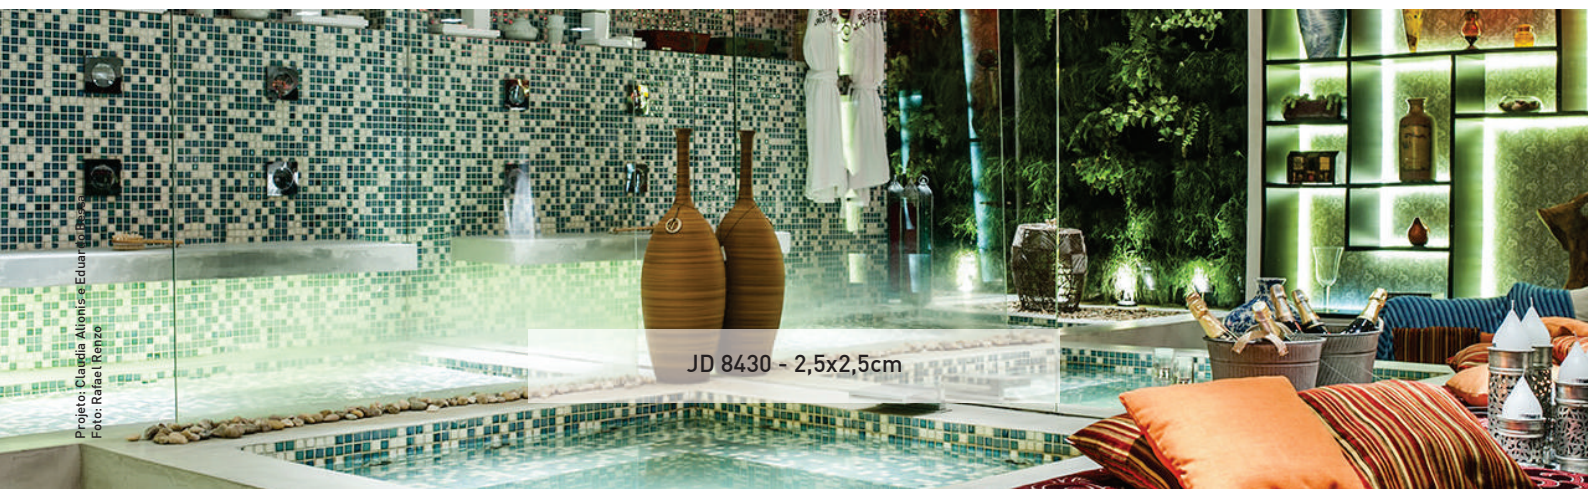

Alta variação de tonalidade

Indicação de uso:

Piscina

Fachada

Piso

Parede

JD 8430 - 2,5x2,5cm