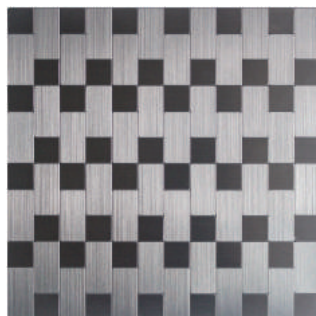

IM 0002 - PLATINUM
2,5X5 TRAMA