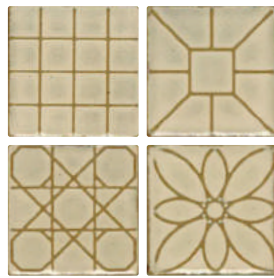

Alta variação  
de tonalidade

**Indicação de uso:**

Piscina

Fachada

Piso

Parede

JD 4650 - Neblina 5x5cm

Apresentam diferentes desenhos em relevo, inspirados nos famosos elementos vazados. O destaque desta coleção é a miscelânea de texturas, resultado da combinação aleatória destas pastilhas.

JO 6001  
Cobogó Super Branco

JN 8001 - TR: JN 6001 Super Branco 5x5 - 45%  
JN 6001 Super Branco 2,5x5 - 45%  
JO 6001 Super Branco 5x5 - 10%

JO 4100 - Branco Alaska  
PEI 3

JO 4302 - Gelo Ártico  
PEI 3