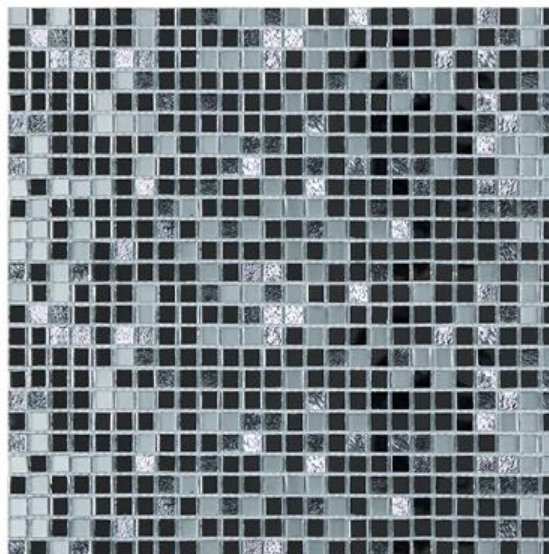

Glass Mosaic.

FORMATO 30 X 37,5 CM
CONTENDO 8 PEÇAS DE 7,5 X 15 CM

MBM 02 - BROWN

MBM 01 - SILVER

MBM 03 - CHAMPAGNE

L I N H A

M I R R O R
M O S A I C

Glass Mosaic.

FORMATO 30 X 30 CM

MM 01 - ROSE GOLD

MM 02 - SILVER

MM 03 - GOLD

L I N H A
F E N S I S

Glass Mosaic.

FORMATO 30 X 30 CM

FS 02 - DOURADO

FS 01 - PRATA

FS 03 - CINZA OPACO

L I N H A

M E T A L

(A U T O C O L A N T E)

Glass Mosaic.

FORMATO 30 X 30 CM

FÁCIL, RÁPIDO E
PRÁTICO DE APLICAR!