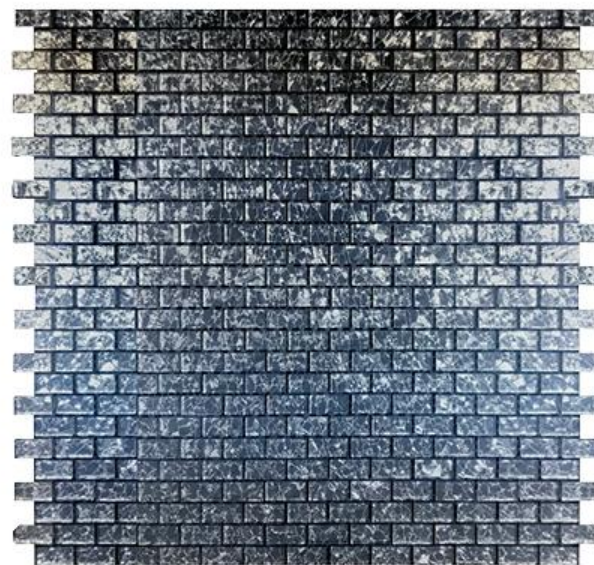

FORMATO 30 X 30 CM

MM 01 - ROSE GOLD

MM 02 - SILVER

MM 03 - GOLD

L I N H A
F E N S I S

Glass Mosaic.

FORMATO 30 X 30 CM

FS 02 - DOURADO

FS 01 - PRATA

FS 03 - CINZA OPACO

L I N H A

M E T A L

(A U T O C O L A N T E)

Glass Mosaic.

FORMATO 30 X 30 CM

FÁCIL, RÁPIDO E
PRÁTICO DE APLICAR!