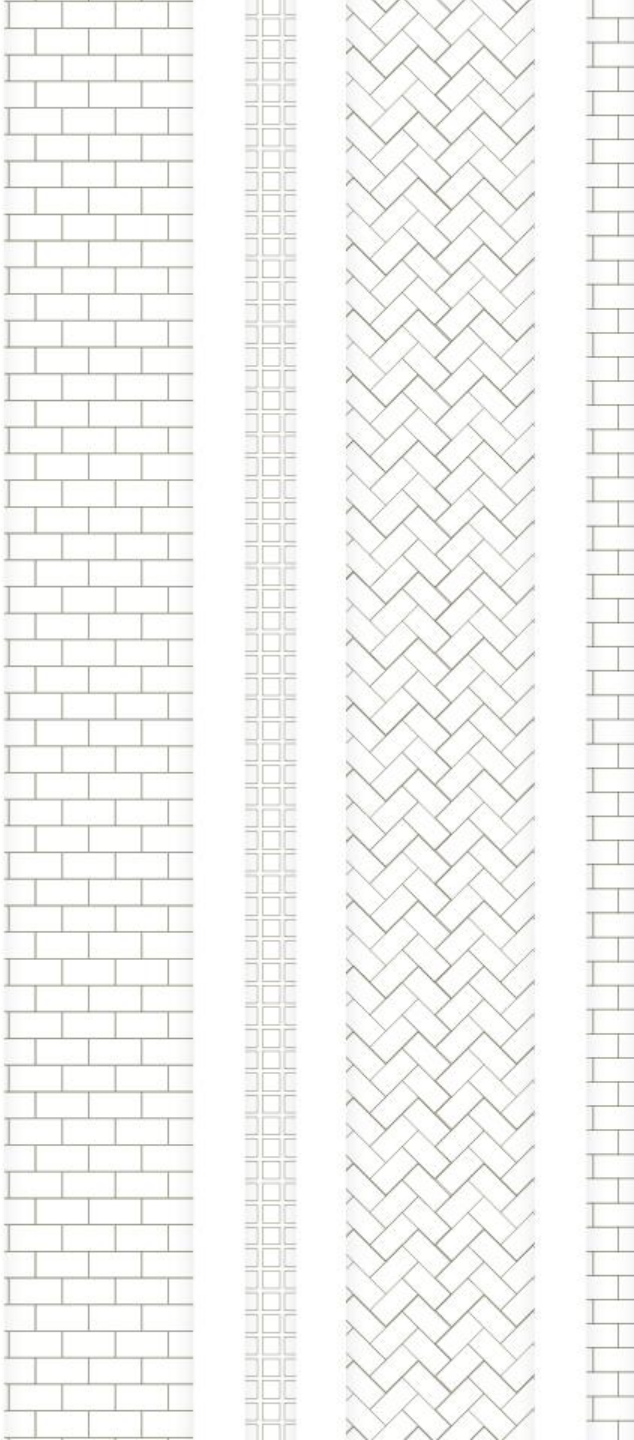

L A N Ç A M E N T O S

Glass Mosaic.

INSPIRADA NO SEU ESTILO

2 0 1 9

Há mais de 15 anos, a Glass Mosaic inspira a criatividade de clientes, arquitetos e designers de interiores em todo o Brasil.

A Glass Mosaic proporciona revestimentos, pastilhas, cerâmica, pedras naturais, espelhos, porcelanatos, rodapés, papéis de parede e cubas exclusivas e únicas, através dos mais diversos estilos de decoração.