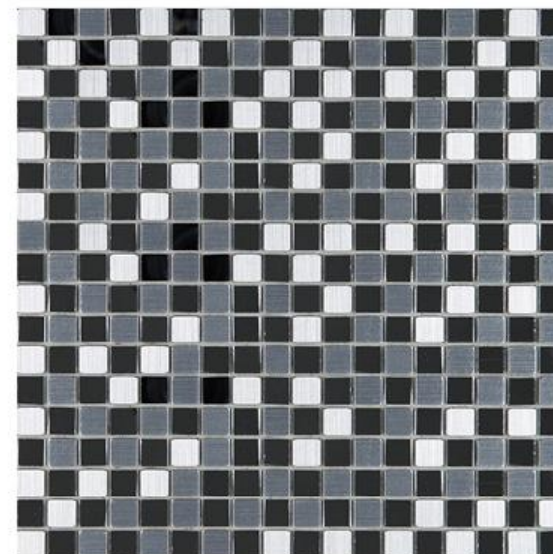

AL 1002 - ALUMÍNIO E ESPELHO