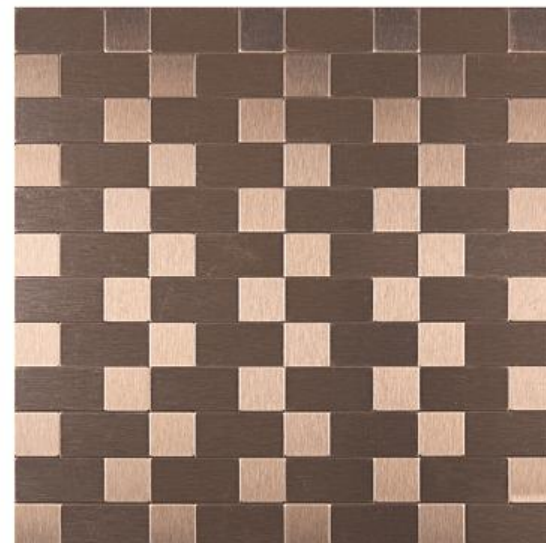

FORMATO 30 X 30 CM

MM 01 - ROSE GOLD

MM 02 - SILVER

MM 03 - GOLD

L I N H A
F E N S I S

Glass Mosaic.

FORMATO 30 X 30 CM

FS 02 - DOURADO

FS 01 - PRATA

FS 03 - CINZA OPACO

L I N H A

M E T A L

(A U T O C O L A N T E)

Glass Mosaic.

FORMATO 30 X 30 CM

FÁCIL, RÁPIDO E
PRÁTICO DE APLICAR!