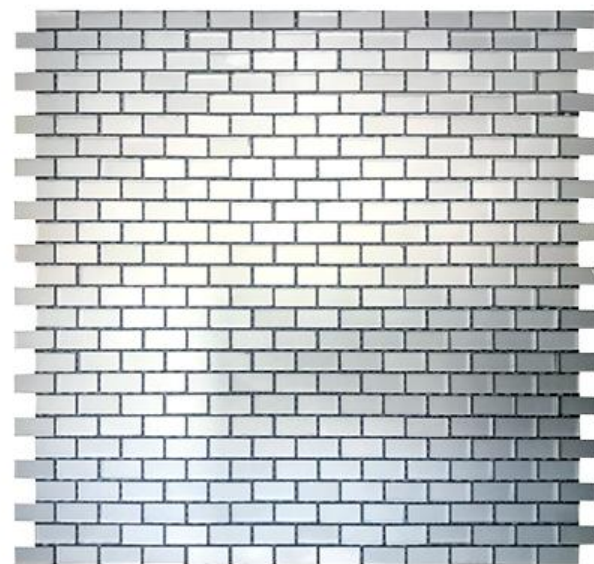

FORMATO 30 X 30 CM

MM 01 - ROSE GOLD

MM 02 - SILVER

MM 03 - GOLD

L I N H A
F E N S I S

Glass Mosaic.

FORMATO 30 X 30 CM

FS 02 - DOURADO

FS 01 - PRATA

FS 03 - CINZA OPACO

L I N H A

M E T A L

(A U T O C O L A N T E)

Glass Mosaic.

FORMATO 30 X 30 CM

FÁCIL, RÁPIDO E
PRÁTICO DE APLICAR!