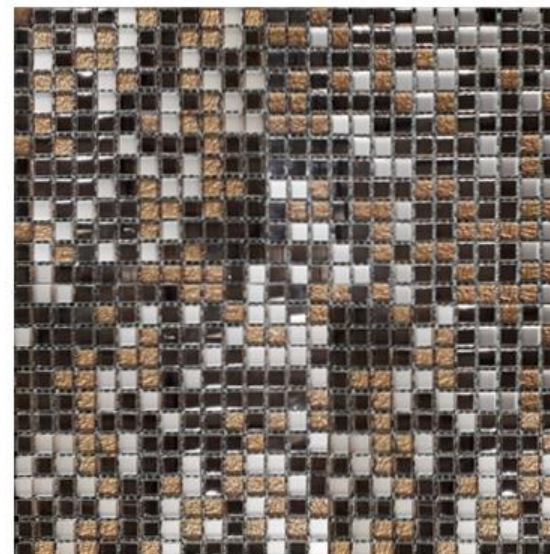

Glass Mosaic.

FORMATO 30 X 37,5 CM
CONTENDO 8 PEÇAS DE 7,5 X 15 CM

MBM 02 - BROWN

MBM 01 - SILVER

MBM 03 - CHAMPAGNE

L I N H A

M I R R O R
M O S A I C

Glass Mosaic.

FORMATO 30 X 30 CM

MM 01 - ROSE GOLD

MM 02 - SILVER

MM 03 - GOLD

L I N H A
F E N S I S

Glass Mosaic.

FORMATO 30 X 30 CM

FS 02 - DOURADO