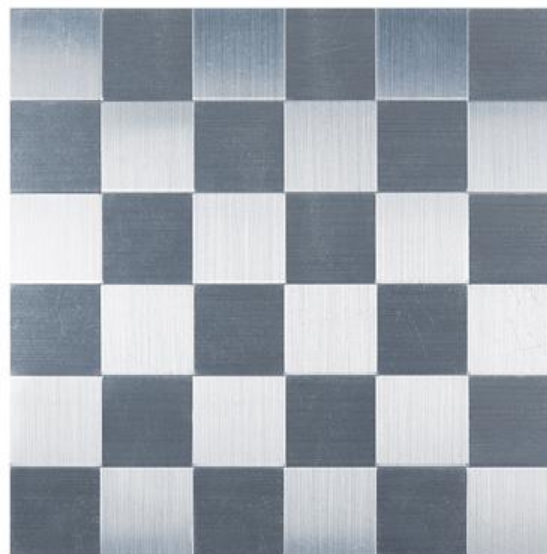

AL 1000 - ALUMINUM