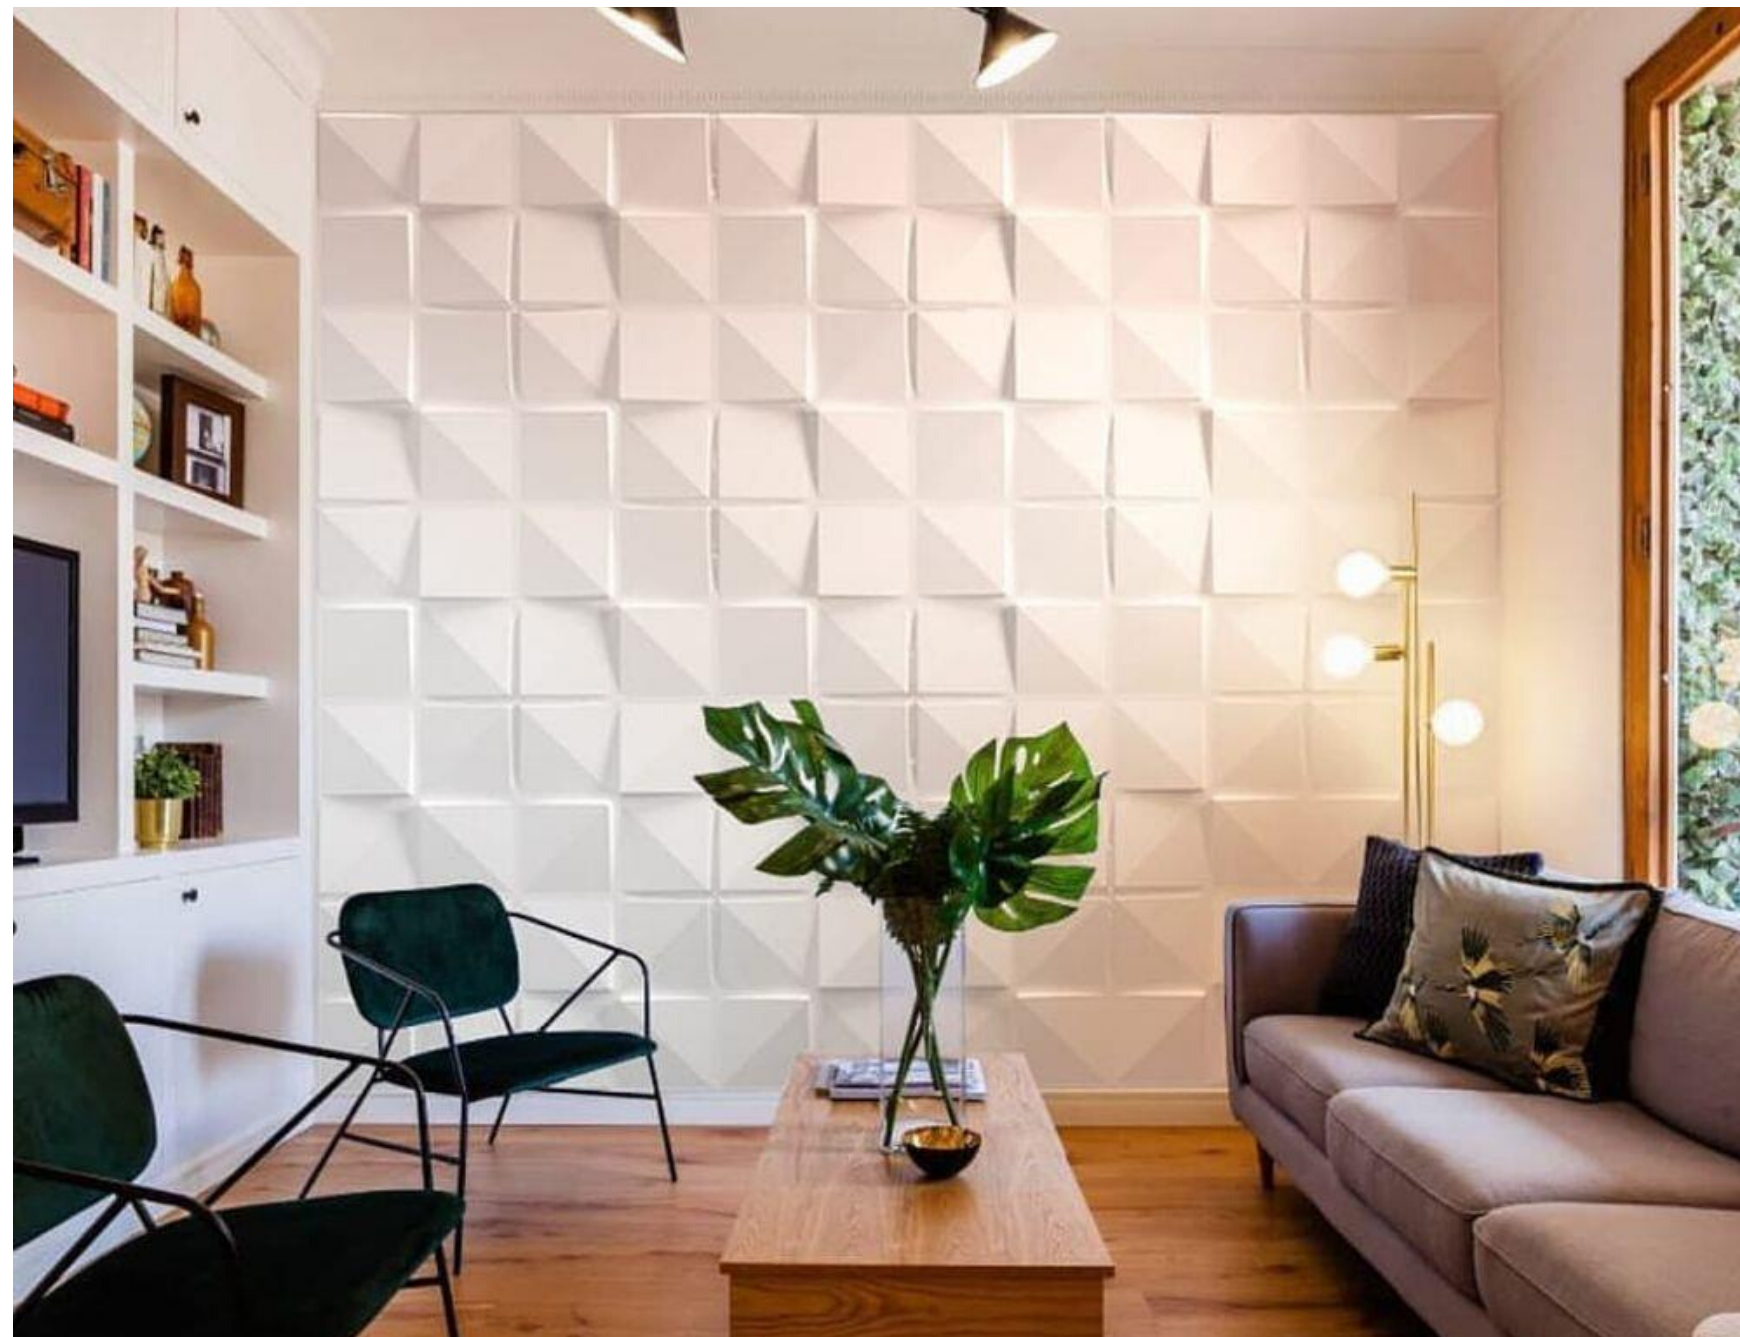

WOOW PAPERS