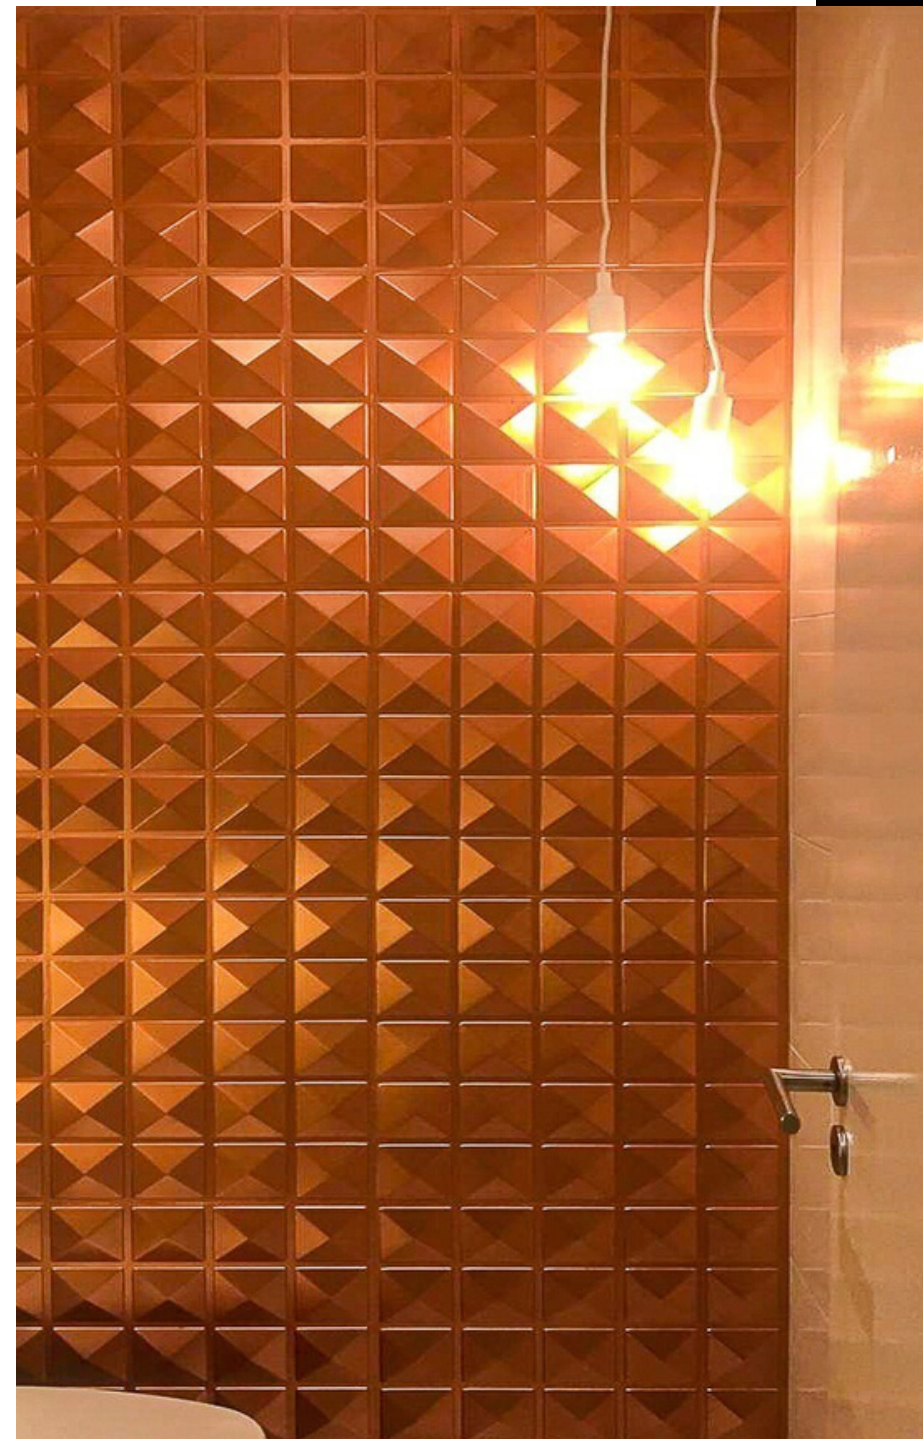

ESPESSURA:
1MM

PADRÃO:
BRANCO
PINTÁVEL

PÉTALA

REF: WW080

ESTRELA

REF: WW090

PRISMA

REF: WW100